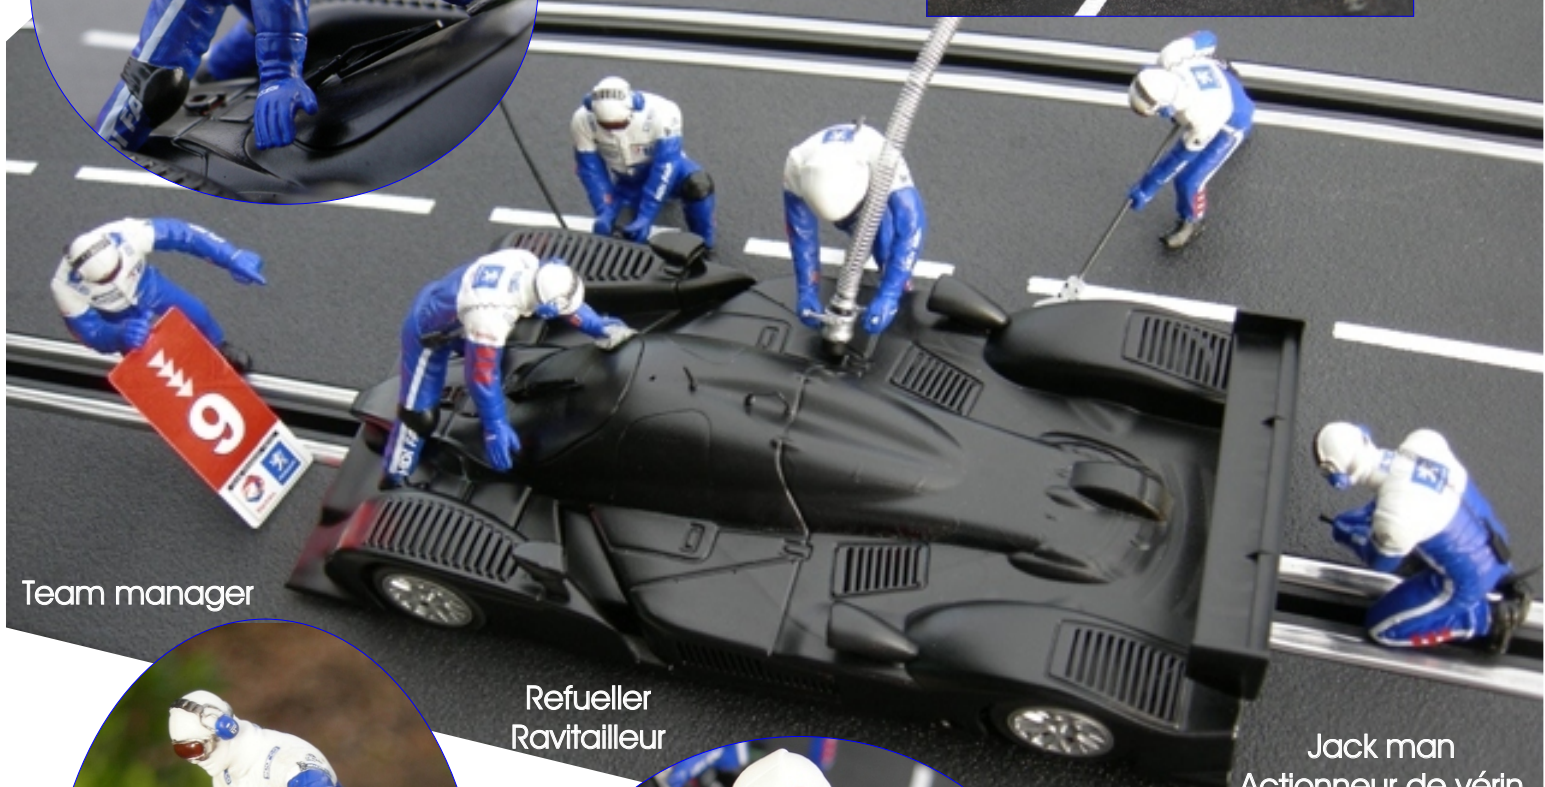

Set de 6 figurines
Réf. / Item number : COFTP3209M

Mechanic with quick lift
Mécano avec lève-rapide

Windshield cleaner
Nettoyeur de pare-brise

Screwing the wheel
Visseur de roue

Team manager

Refueller
Ravitailleur

Jack man
Actionneur de vérin

Provided with accessories
Individual package

Livrée avec accessoires
Emballage individuel

**PEUGEOT
WINNER TEAM
LE MANS 2009**