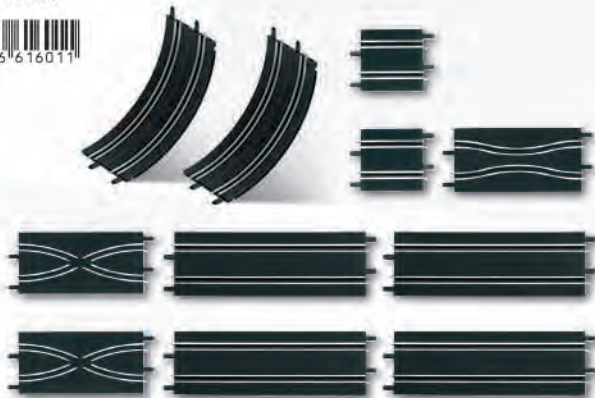

**Ausbauset 1**

2 x Kurven 1/90°, 2 x Spurwechsel, 2 x Geraden 342 mm

Extension set 12 x curves 1/90°, 2 x lane change sections,
2 x straights 342 mm/13.46 in.

20061601

4 007486 616011

**Ausbauset 2**4 x Geraden 342 mm, 2 x Geraden 114 mm, 2 x Fly Over inkl. Stützen,
1 x Engstelle, 2 x Spurwechsel**Extension set 2**4 x straights 342 mm/13.46 in., 2 x straights 114 mm/4.48 in., 2 x fly over incl.
supports, 1 x narrow section, 2 x lane change sections