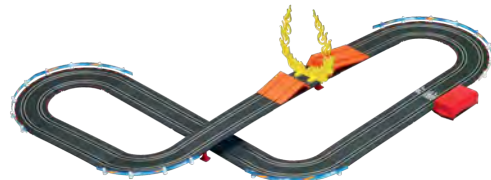

 147 x 120 cm
4.82 x 3.94 ft.  4.3 m
14.11 ft.

Hot Wheels™ - Night Shifter™

Hot Wheels™ - HW50 Concept™

4007486635173

20063517

EASY TO PLAY FOR BEGINNERS

**Für Kleinkinder ab
3 Jahren**
For kids age 3 and up