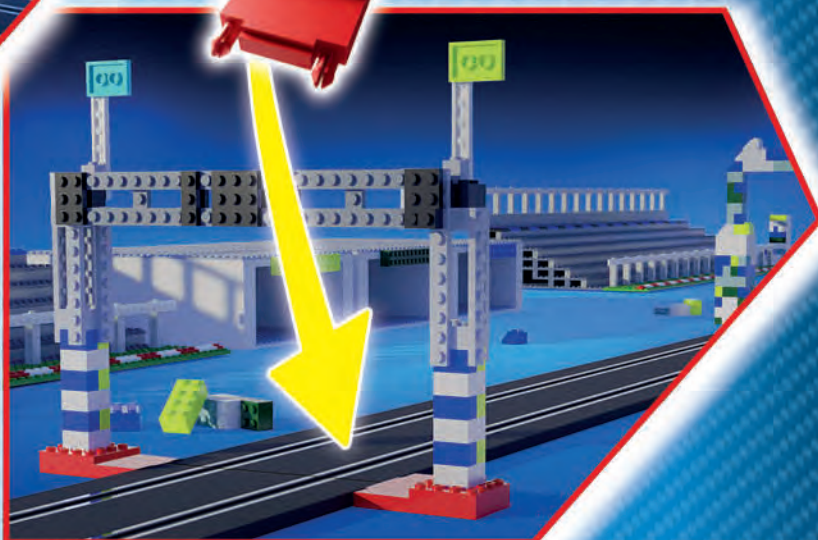

**THE CONNECTING PARTS:
BUILD YOUR OWN
RACING WORLDS!**

Build 'n Race - Racing Set 3.6

Der beste Bastler gewinnt! - Im Carrera GO!!! "Build 'n Race - Racing Set 3.6" sind den Rennfahrern keine Grenzen gesetzt! Bevor die wilde Fahrt los geht, können der rote Truck und der blaue Flitzer nach individuellen Vorstellungen selbst designt werden. Das Set von Carrera GO!!! vereint somit gleich zwei Spielwelten miteinander - die Carrera Rennbahn mit der Welt der Bausteine anderer Hersteller. Anschließend heißt es auf der 3,6 Meter langen Carrera GO!!! Autorennbahn Gas geben und zeigen, wer mehr Power hat! Es warten viele Herausforderungen wie eine Engstelle, Kurven und lange Geraden auf alle großen und kleinen Rennfahrer ab 6 Jahren. Wer viel Geschick beim Basteln und am Handregler beweist, kann sich den Sieg auf dem Treppchen im Wohnzimmer sichern!