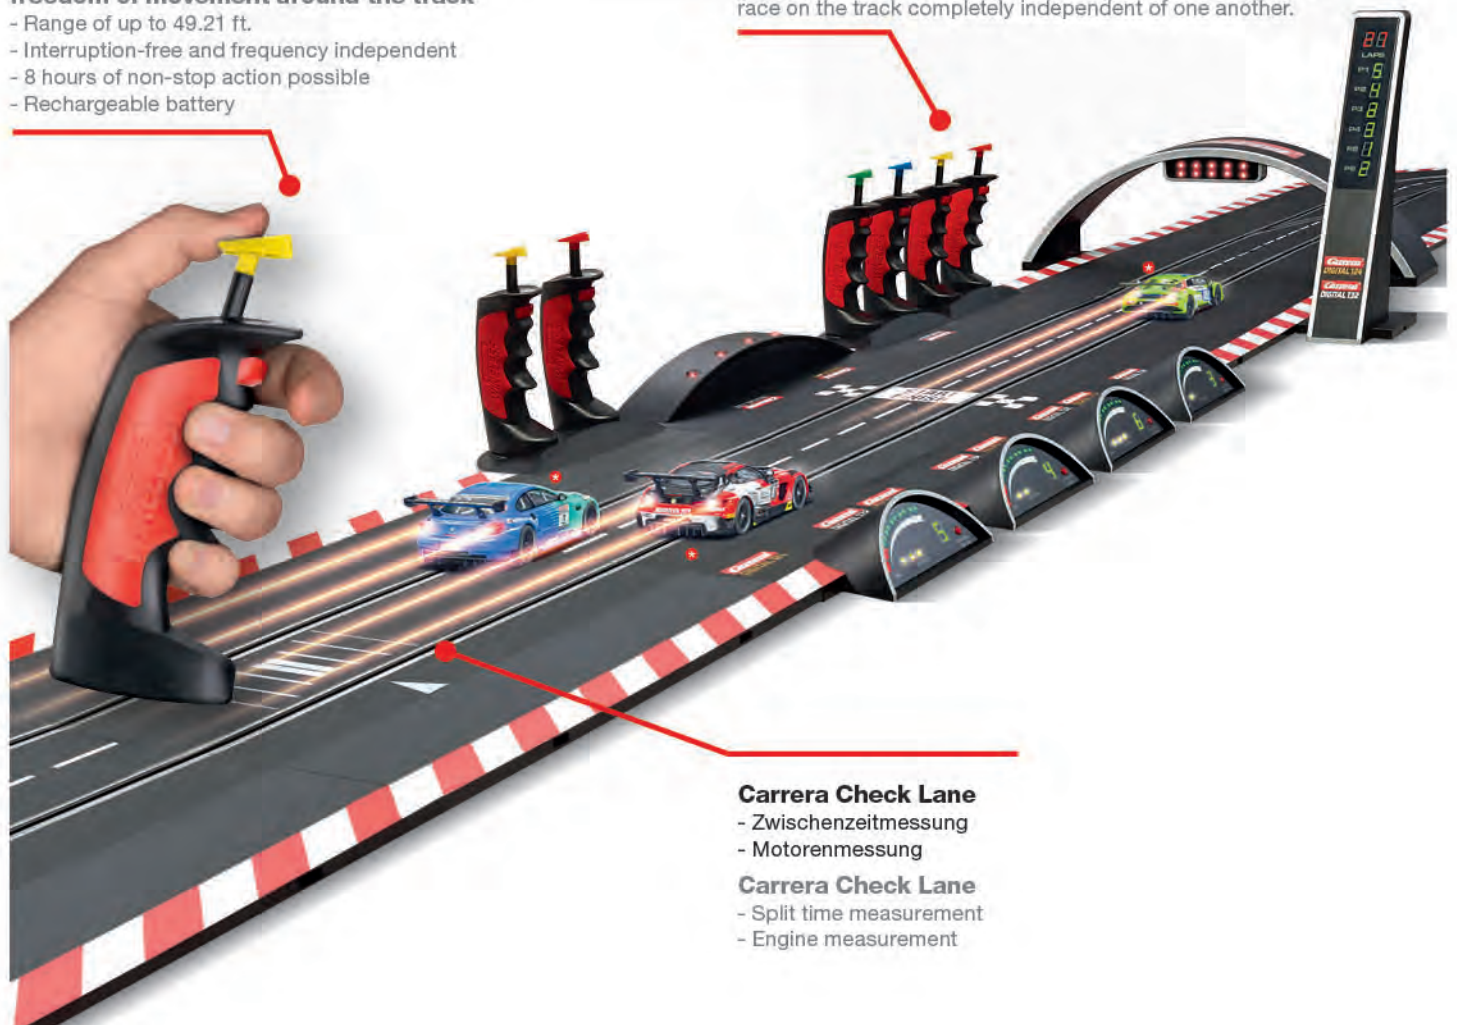

SPEED, ACTION, RENNSPASS

ERLEBE MOTORSPORT HAUTNAH!

SPEED, ACTION, RACING FUN

EXPERIENCE MOTORSPORT – UP CLOSE!

Kabellose Handregler – Bewegungsfreiheit an der Rennbahn

- Bis zu 15 m Reichweite
- Störungsfrei und frequenzunabhängig
- 8 Stunden Spielzeit im Dauerbetrieb möglich
- Wiederaufladbarer Akku

Wireless controller – freedom of movement around the track

- Range of up to 49.21 ft.
- Interruption-free and frequency independent
- 8 hours of non-stop action possible
- Rechargeable battery

Bis zu 6 Fahrzeuge* gleichzeitig

Jedes Fahrzeug wird einem Handregler zugeordnet – somit können 6 Fahrzeuge gleichzeitig und völlig unabhängig voneinander auf einer Bahn fahren.

Up to 6 cars* at the same time

Each car is allocated to a specific controller. Up to 6 cars can race on the track completely independent of one another.

Carrera Check Lane

- Zwischenzeitmessung
- Motorenmessung

Carrera Check Lane

- Split time measurement
- Engine measurement