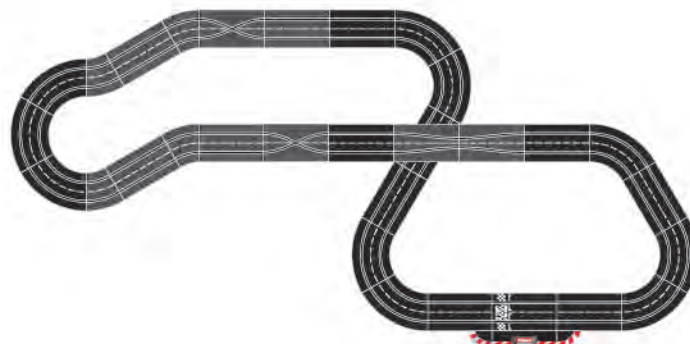

↔ 385 x 180 cm · 12.63 x 5.9 ft.

□ 10 m · 32.81 ft.