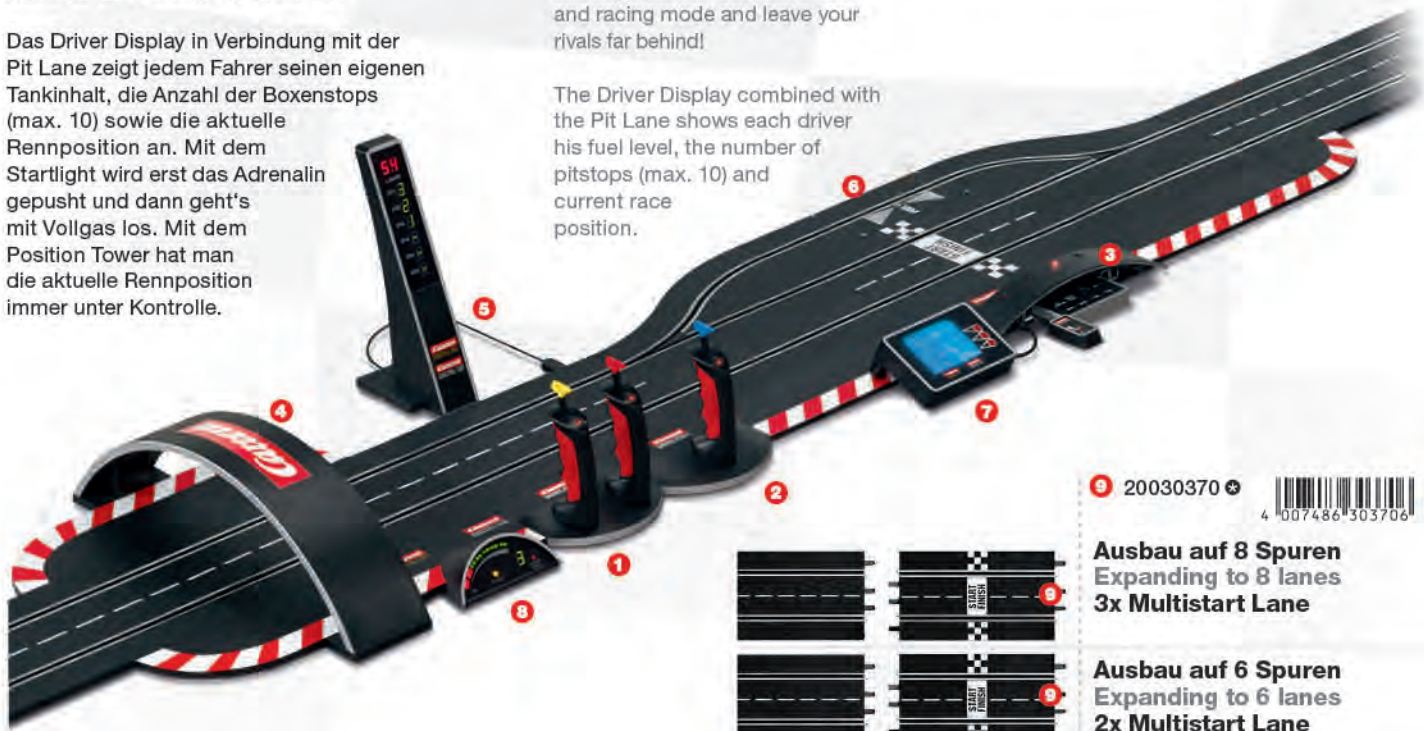

Erlebe das Carrera Rennbahn-Feeling mit unserem top-aktuellen Carrera DIGITAL-Zubehör!

Wahren Fahrspaß bietet der Lap Counter mit Anzeige von Position, schnellsten Rundenzeiten und der exakten Gesamtzeit mit Zeitdifferenz! Starte dein persönliches Training mit dem speziellen Trainings- und Rennmodus und lass' die Konkurrenz hinter dir!

Das Driver Display in Verbindung mit der Pit Lane zeigt jedem Fahrer seinen eigenen Tankinhalt, die Anzahl der Boxenstops (max. 10) sowie die aktuelle Rennposition an. Mit dem Startlight wird erst das Adrenalin gepusht und dann geht's mit Vollgas los. Mit dem Position Tower hat man die aktuelle Rennposition immer unter Kontrolle.

Experience the Carrera racetrack feeling with our state-of-the-art Carrera DIGITAL accessories!

The lap counter offers you real speed thrills with a display including position, fastest lap times and the exact overall time with time difference! Start your personal training with the special training and racing mode and leave your rivals far behind!

The Driver Display combined with the Pit Lane shows each driver his fuel level, the number of pitstops (max. 10) and current race position.

The start light triggers the first rush of adrenaline then it's pedal-to-the-metal time. The Position Tower means racers always have a race position overview.

9 20030370 4 007486 303706

Ausbau auf 8 Spuren
Expanding to 8 lanes
3x Multistart Lane

Ausbau auf 6 Spuren
Expanding to 6 lanes
2x Multistart Lane

Ausbau auf 4 Spuren
Expanding to 4 lanes
1x Multistart Lane

Carrera DIGITAL 124/132 Multistart Lane
Rundenzählung bei mehrspurigen Ausbau.
Lap counting for multi-lane tracks

3 20030352 4 007486 303522