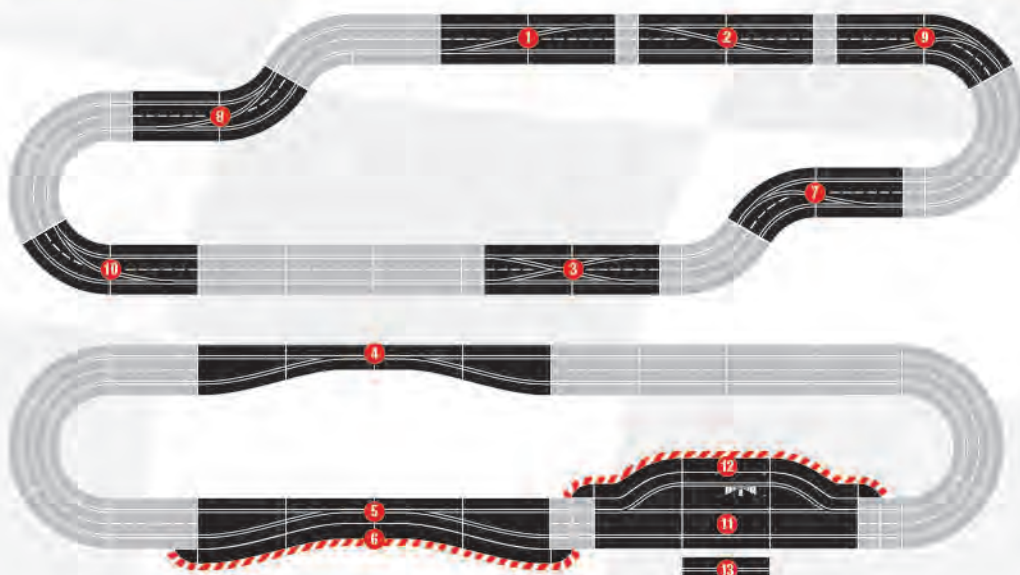

Haarmadelkurve · Hairpin curve

Radius	Art.-Nr. · Item no.	Bezeichnung · Description
R1	20020613 4 007486 206137	Haarmadelkurve Hairpin curve

2 3/4 Standardgeraden, 2 Randstreifen für Standardgerade, 3 Kurventeile für Haarmadel, 3 Außenrandstreifen für Kurve 1/60°, 3 Innenrandstreifen für Kurve 1/60° mit Reifenstapel, 4 Endstücke · 2 3/4 standard straights, 2 shoulders for standard straights, 3 bend sections for the hairpin, 3 outside shoulders for the 1/60° curve, 3 inside shoulders for the 1/60° with tyre piles, 4 end pieces