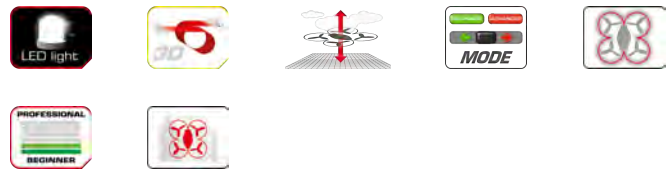

Länge Length	7.5 cm 2.95 inch	Alter Age	8+	Technologie Technology	Digital Proportional
Konfiguration Configuration	Ready to run	Rotordurchmesser Diameter	3,5 cm	Ladegerät Charger	500mA USB Kabel #370600016
Ladezeit Recharging Time	30 min	Laufzeit Running Time	5 min	Akku Battery	1* 3,7V 150mAh #
Battery Controller	2* AA #370410386				

9003150125532

370503005X