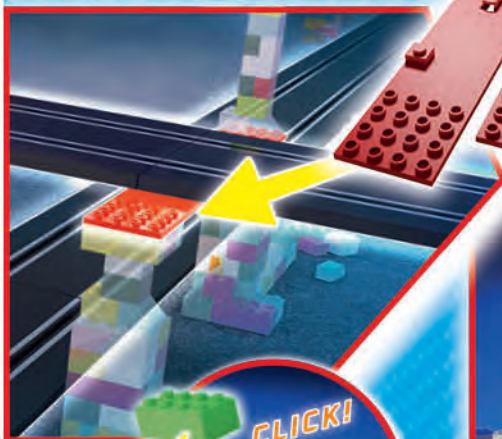

**THE CONNECTING PARTS:
BUILD YOUR OWN
RACING WORLDS!**

Build 'n Race - Racing Set 3.6

Der beste Bastler gewinnt! - Im Carrera GO!!! "Build 'n Race - Racing Set 3.6" sind den Rennfahrern keine Grenzen gesetzt! Bevor die wilde Fahrt los geht, können der rote Truck und der blaue Flitzer nach individuellen Vorstellungen selbst designt werden. Das Set von Carrera GO!!! vereint somit gleich zwei Spielwelten miteinander - die Carrera Rennbahn mit der Welt der Bausteine anderer Hersteller. Anschließend heißt es auf der 3,6 Meter langen Carrera GO!!! Autorennbahn Gas geben und zeigen, wer mehr Power hat! Es warten viele Herausforderungen wie eine Engstelle, Kurven und lange Geraden auf alle großen und kleinen Rennfahrer ab 6 Jahren. Wer viel Geschick beim Basteln und am Handregler beweist, kann sich den Sieg auf dem Treppchen im Wohnzimmer sichern!