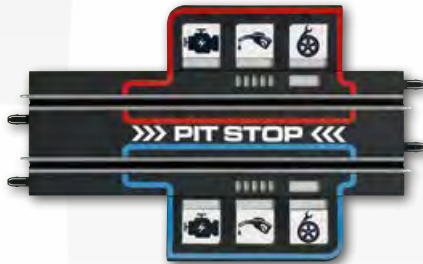

GO!!! Plus Pit-Stop-Game

Zusätzliche Boxenstopp Action für die Carrera GO!!! Plus Autorennbahn. Es gilt Geschicklichkeitsaufgaben in der Boxengasse zu meistern: Tankstopp/Reifenwechsel/Motorservice

Additional pit-stop action for the Carrera GO!!! Plus car racetrack. Pit-stop skills have to be mastered in the pit lane: Refuelling/Tyre change/Engine service

20061662 · BI

GO!!! Plus Anschlusschiene

Zur Steuerung und Einstellung von GO!!! Plus Funktionen und Rennen