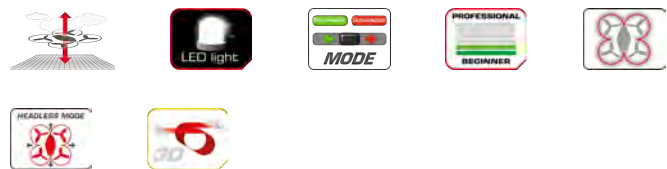

Länge Length	17.6 cm 6.9 inch	Alter Age	12+	Technologie Technology	Digital Proportional
Konfiguration Configuration	Ready to run	Rotordurchmesser Diameter	5,7 cm	Ladegerät Charger	500mA USB Kabel #370410145
Ladezeit Recharging Time	60 min	Laufzeit Running Time	7 min	Akku Battery	1* 3,7V 380mAh #370410144
Battery Controller	2* AA #370410386				

9003150130819

370503032