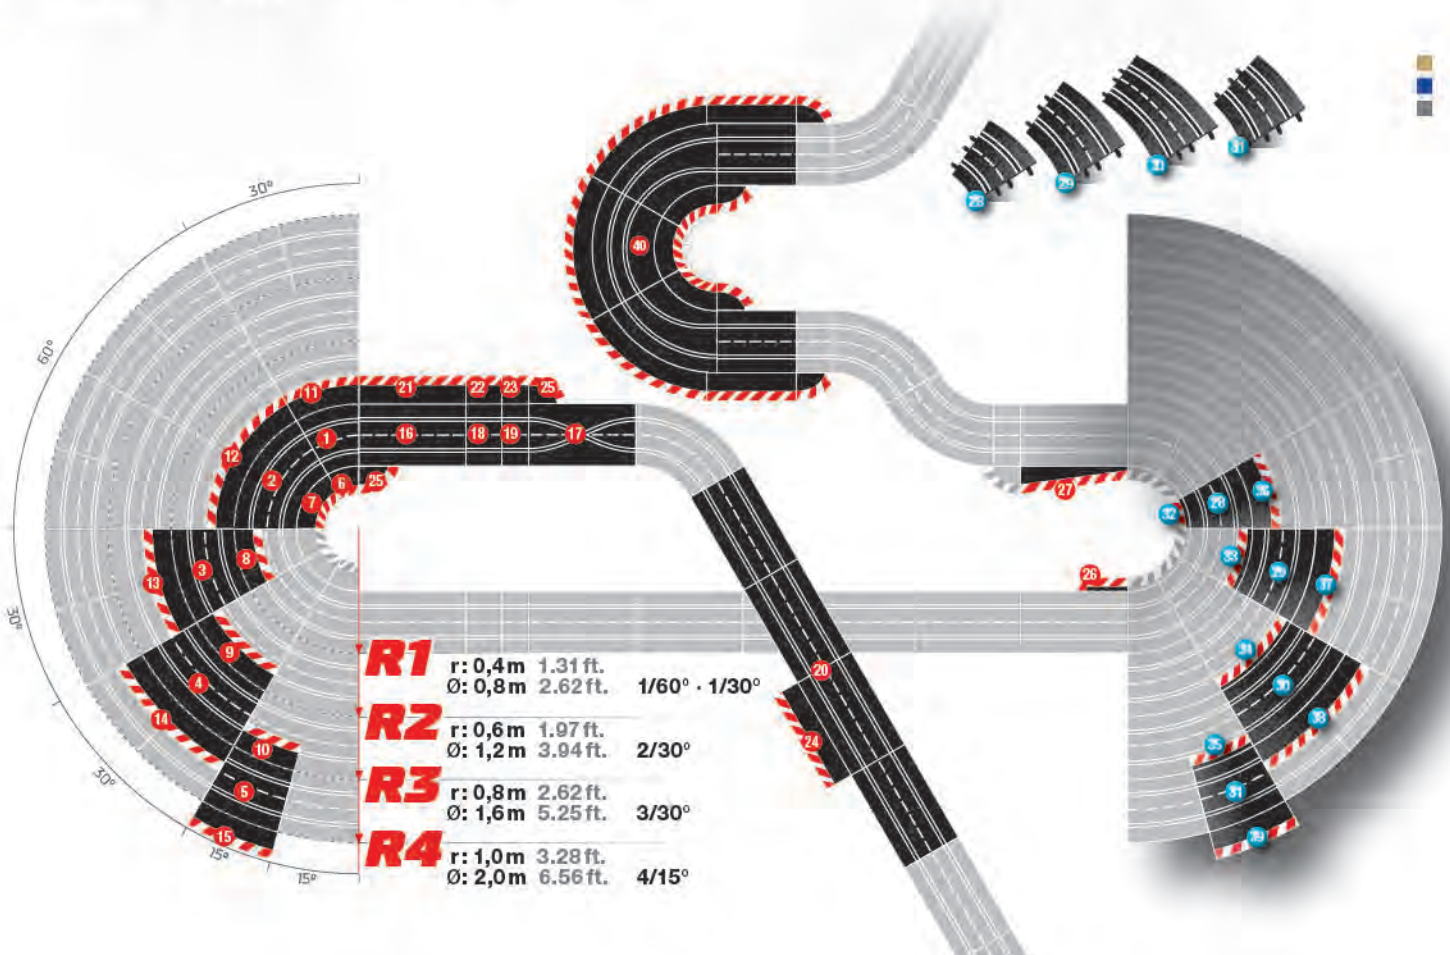

Haarmadelkurve · Hairpin curve

Radius	Art.-Nr. · Item no.	Bezeichnung · Description
R1	20020613 4 007486 206137	Haarmadelkurve Hairpin curve

2 3/4 Standardgeraden, 2 Randstreifen für Standardgerade, 3 Kurventeile für Haarmadel, 3 Außenrandstreifen für Kurve 1/60°, 3 Innenrandstreifen für Kurve 1/60° mit Reifenstapel, 4 Endstücke · 2 3/4 standard straights, 2 shoulders for standard straights, 3 bend sections for the hairpin, 3 outside shoulders for the 1/60° curve, 3 inside shoulders for the 1/60° with tyre piles, 4 end pieces