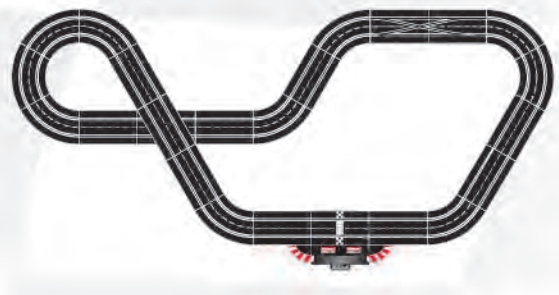

□ 7,3 m · 23.95 ft.

20026955

Ausbauset

2 Standardgeraden, 4 Kurven 1/30°, Bahnstückverriegelungen

Extension Set

2 standard straights, 4 curves 1/30° track section bolts

□ 1,4 m · 4.59 ft.

↔ 321 x 152 cm · 10.53 x 5 ft.