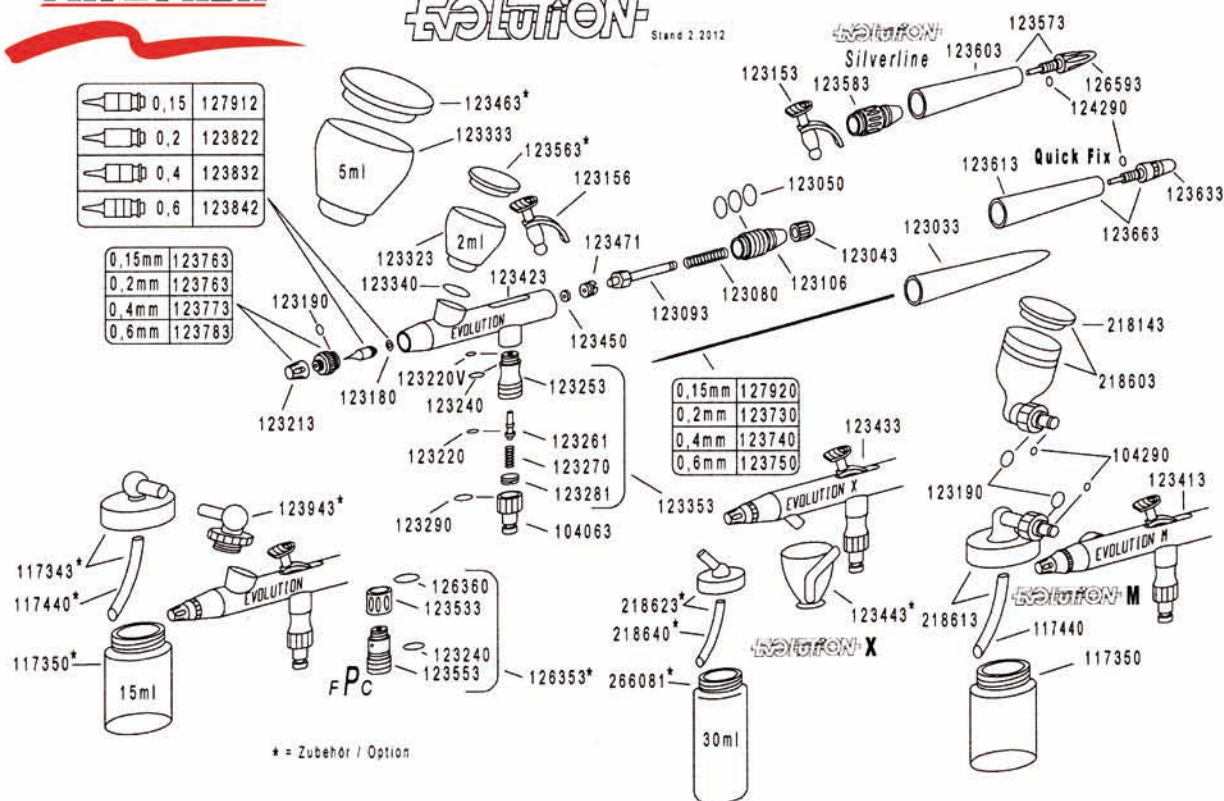

HARDER & STEENBECK

Airbrush

EVOLUTION Stand 2.2012

104063	Stecknippel NW 2,7mm - G 1/8" IG, mit Dichtung für alle H&S + HANSA Apparate ausser COLANI	4039868040633
104290	O-Ring für Seitenbecheranschluss, VE 3 Stck. passend für #218603 + #218613 für EVOLUTION M + HANSA 481	4039868000309
117343	Syphonanschluss mit Schlauch für Glas 15ml für EVOLUTION, INFINITY, COLANI, HANSA 281/381/581 + GRAFO T2/T3	4039868173430
117350	Glas 15ml mit Kunststoffdeckel	4039868173508
117440	Schlauch für 15ml Glas passend für Glasanschluss #117343 + #218613	4039868174406
123033	Endstück für EVOLUTION	4039868230331
123043	Nadelklemm-Mutter für alle H&S und HANSA Apparate ausser COLANI	4039868230430
123050	O-Ring für EVOLUTION Mittelteil VE 3 Stck.	4039868230508
123080	Feder für Nadelspannfutter für EVOLUTION, INFINITY, GRAFO und HANSA	4039868230805
123093	Nadelspannfutter für EVOLUTION, INFINITY + HANSA 481/581/681	4039868230935
123106	Mittelteil, vergoldet für EVOLUTION	4039868231062
123153	Hebeleinheit komplett für EVOLUTION Silverline	4039868000675
123156	Hebeleinheit komplett für EVOLUTION, Excenter in gold	4039868231567
123180	Dichtung für Düse aus PTFE VE 3 Stck., für alle H&S Apparate	4039868231802